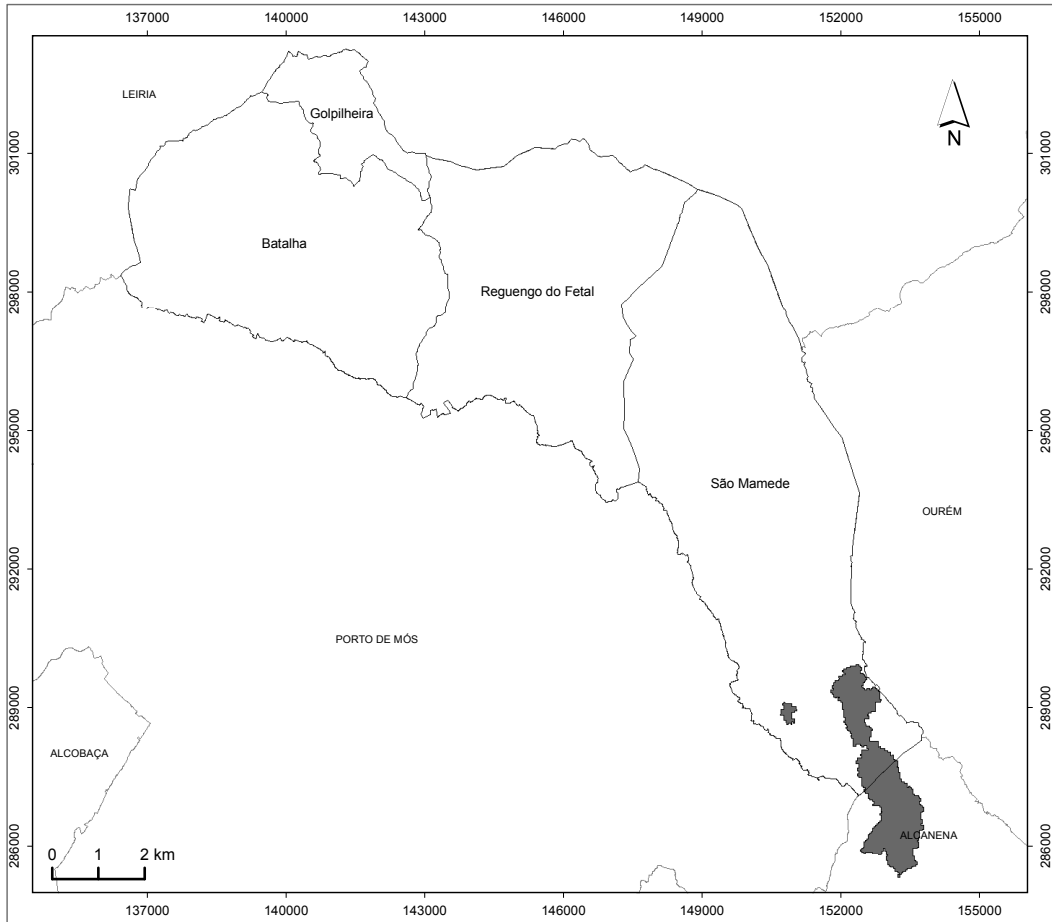

ÁREAS ARDIDAS (2004-2013)
CONCELHO DA BATALHA

LEGENDA:

-  Área ardida
-  Limite do concelho da Batalha
-  Limite de freguesia
-  Limite dos concelhos limítrofes

FORTE:

CAOP 2014.0 (2014), Direção-Geral do Território 2014.
Município da Batalha, 2014.
ICNF, 2014.

Projeção Cartográfica: Hayford (Internacional 1924),
Gauss-Kruger, Datum Lisboa (IGEOE)

Município da Batalha

BATALHA
Câmara Municipal

DATA DE ELABORAÇÃO:

ABRIL DE 2015