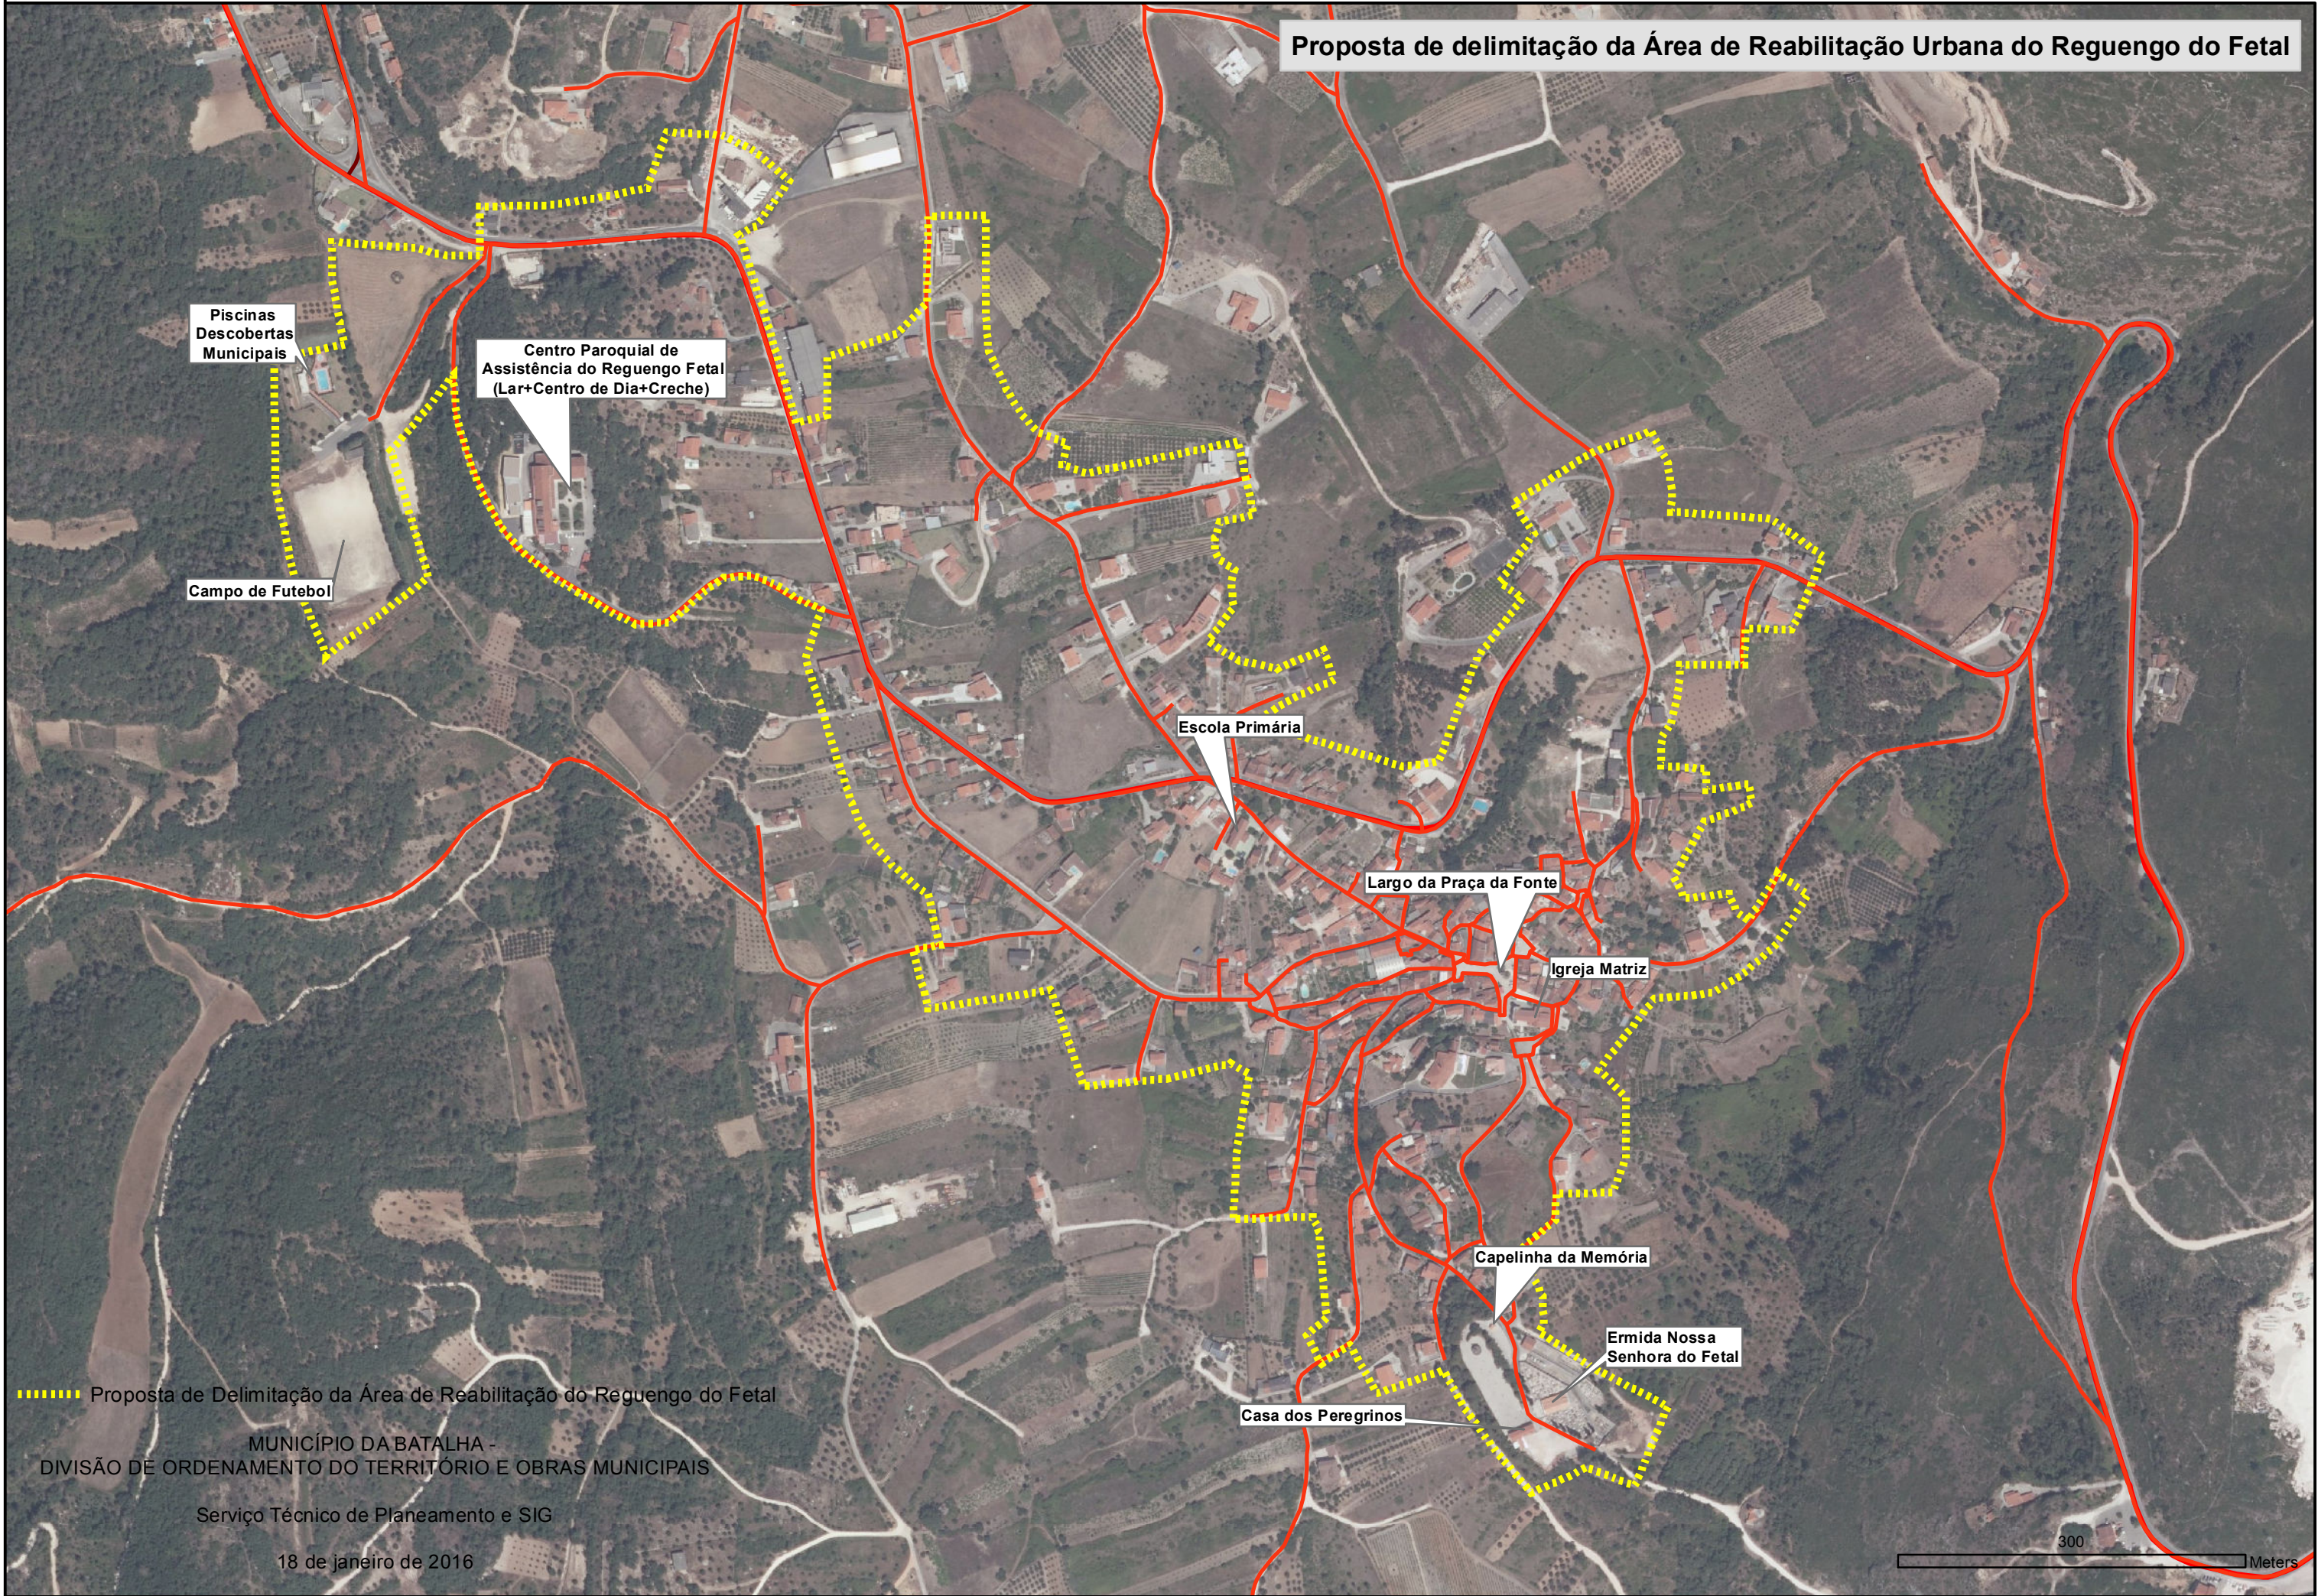

Proposta de delimitação da Área de Reabilitação Urbana do Reguengo do Fetal

----- Proposta de Delimitação da Área de Reabilitação do Reguengo do Fetal

MUNICÍPIO DA BATALHA -
DIVISÃO DE ORDENAMENTO DO TERRITÓRIO E OBRAS MUNICIPAIS