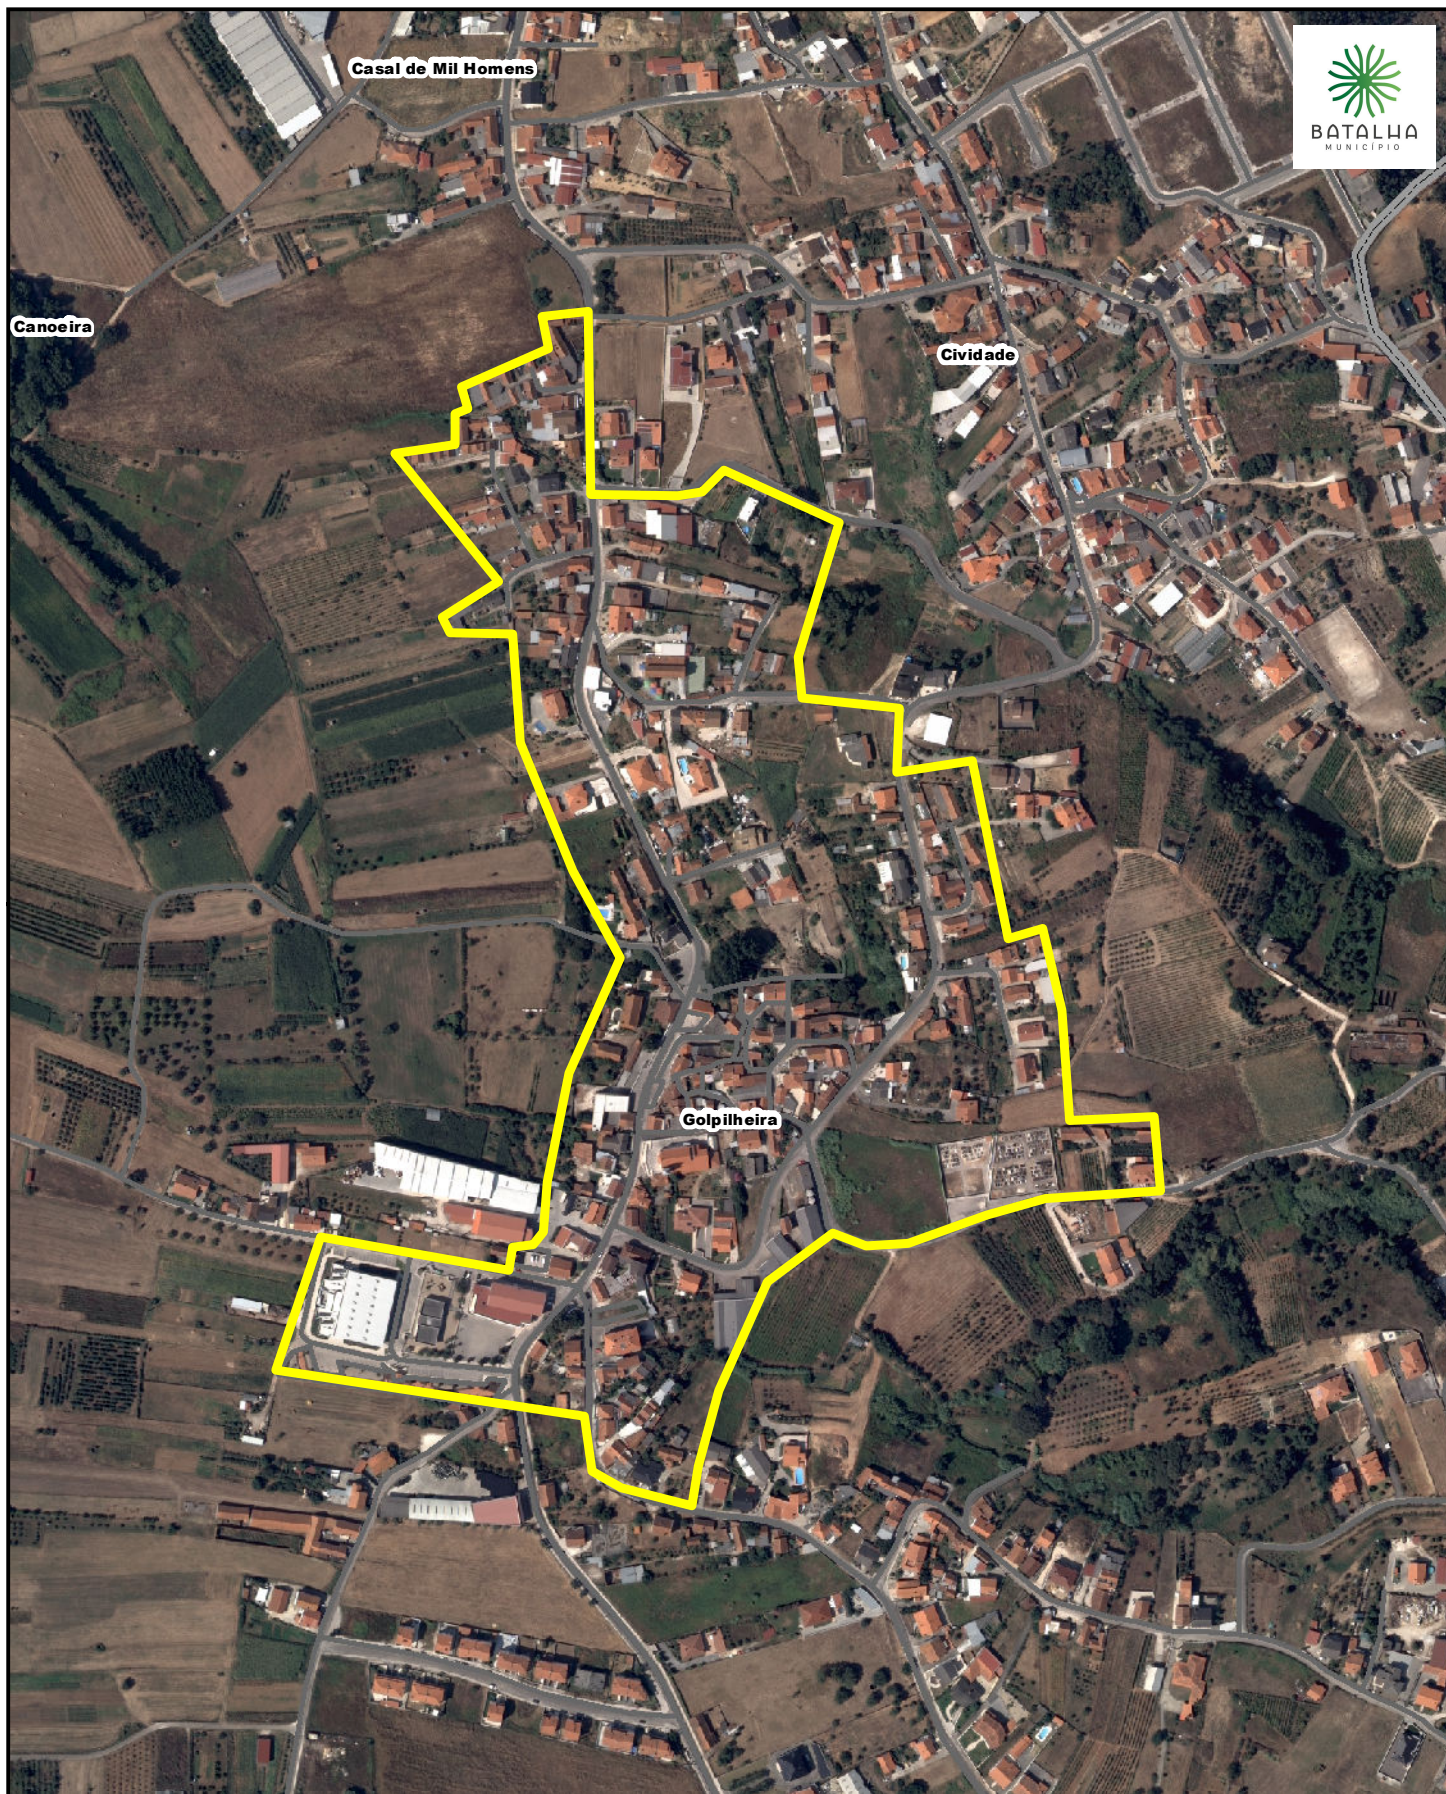

Área de Reabilitação Urbana (ARU) da freguesia da Golpilheira

— Limite da Área de Reabilitação Urbana da freguesia da Golpilheira

90 Meters

MUNICÍPIO DA BATALHA
DIVISÃO DE ORDENAMENTO DO TERRITÓRIO
Fonte: Ortofotomapas CIMRL/Leiria, voo de 2018
PT-TM06/ETRS89
European Terrestrial Reference System 1989
20 de maio de 2019