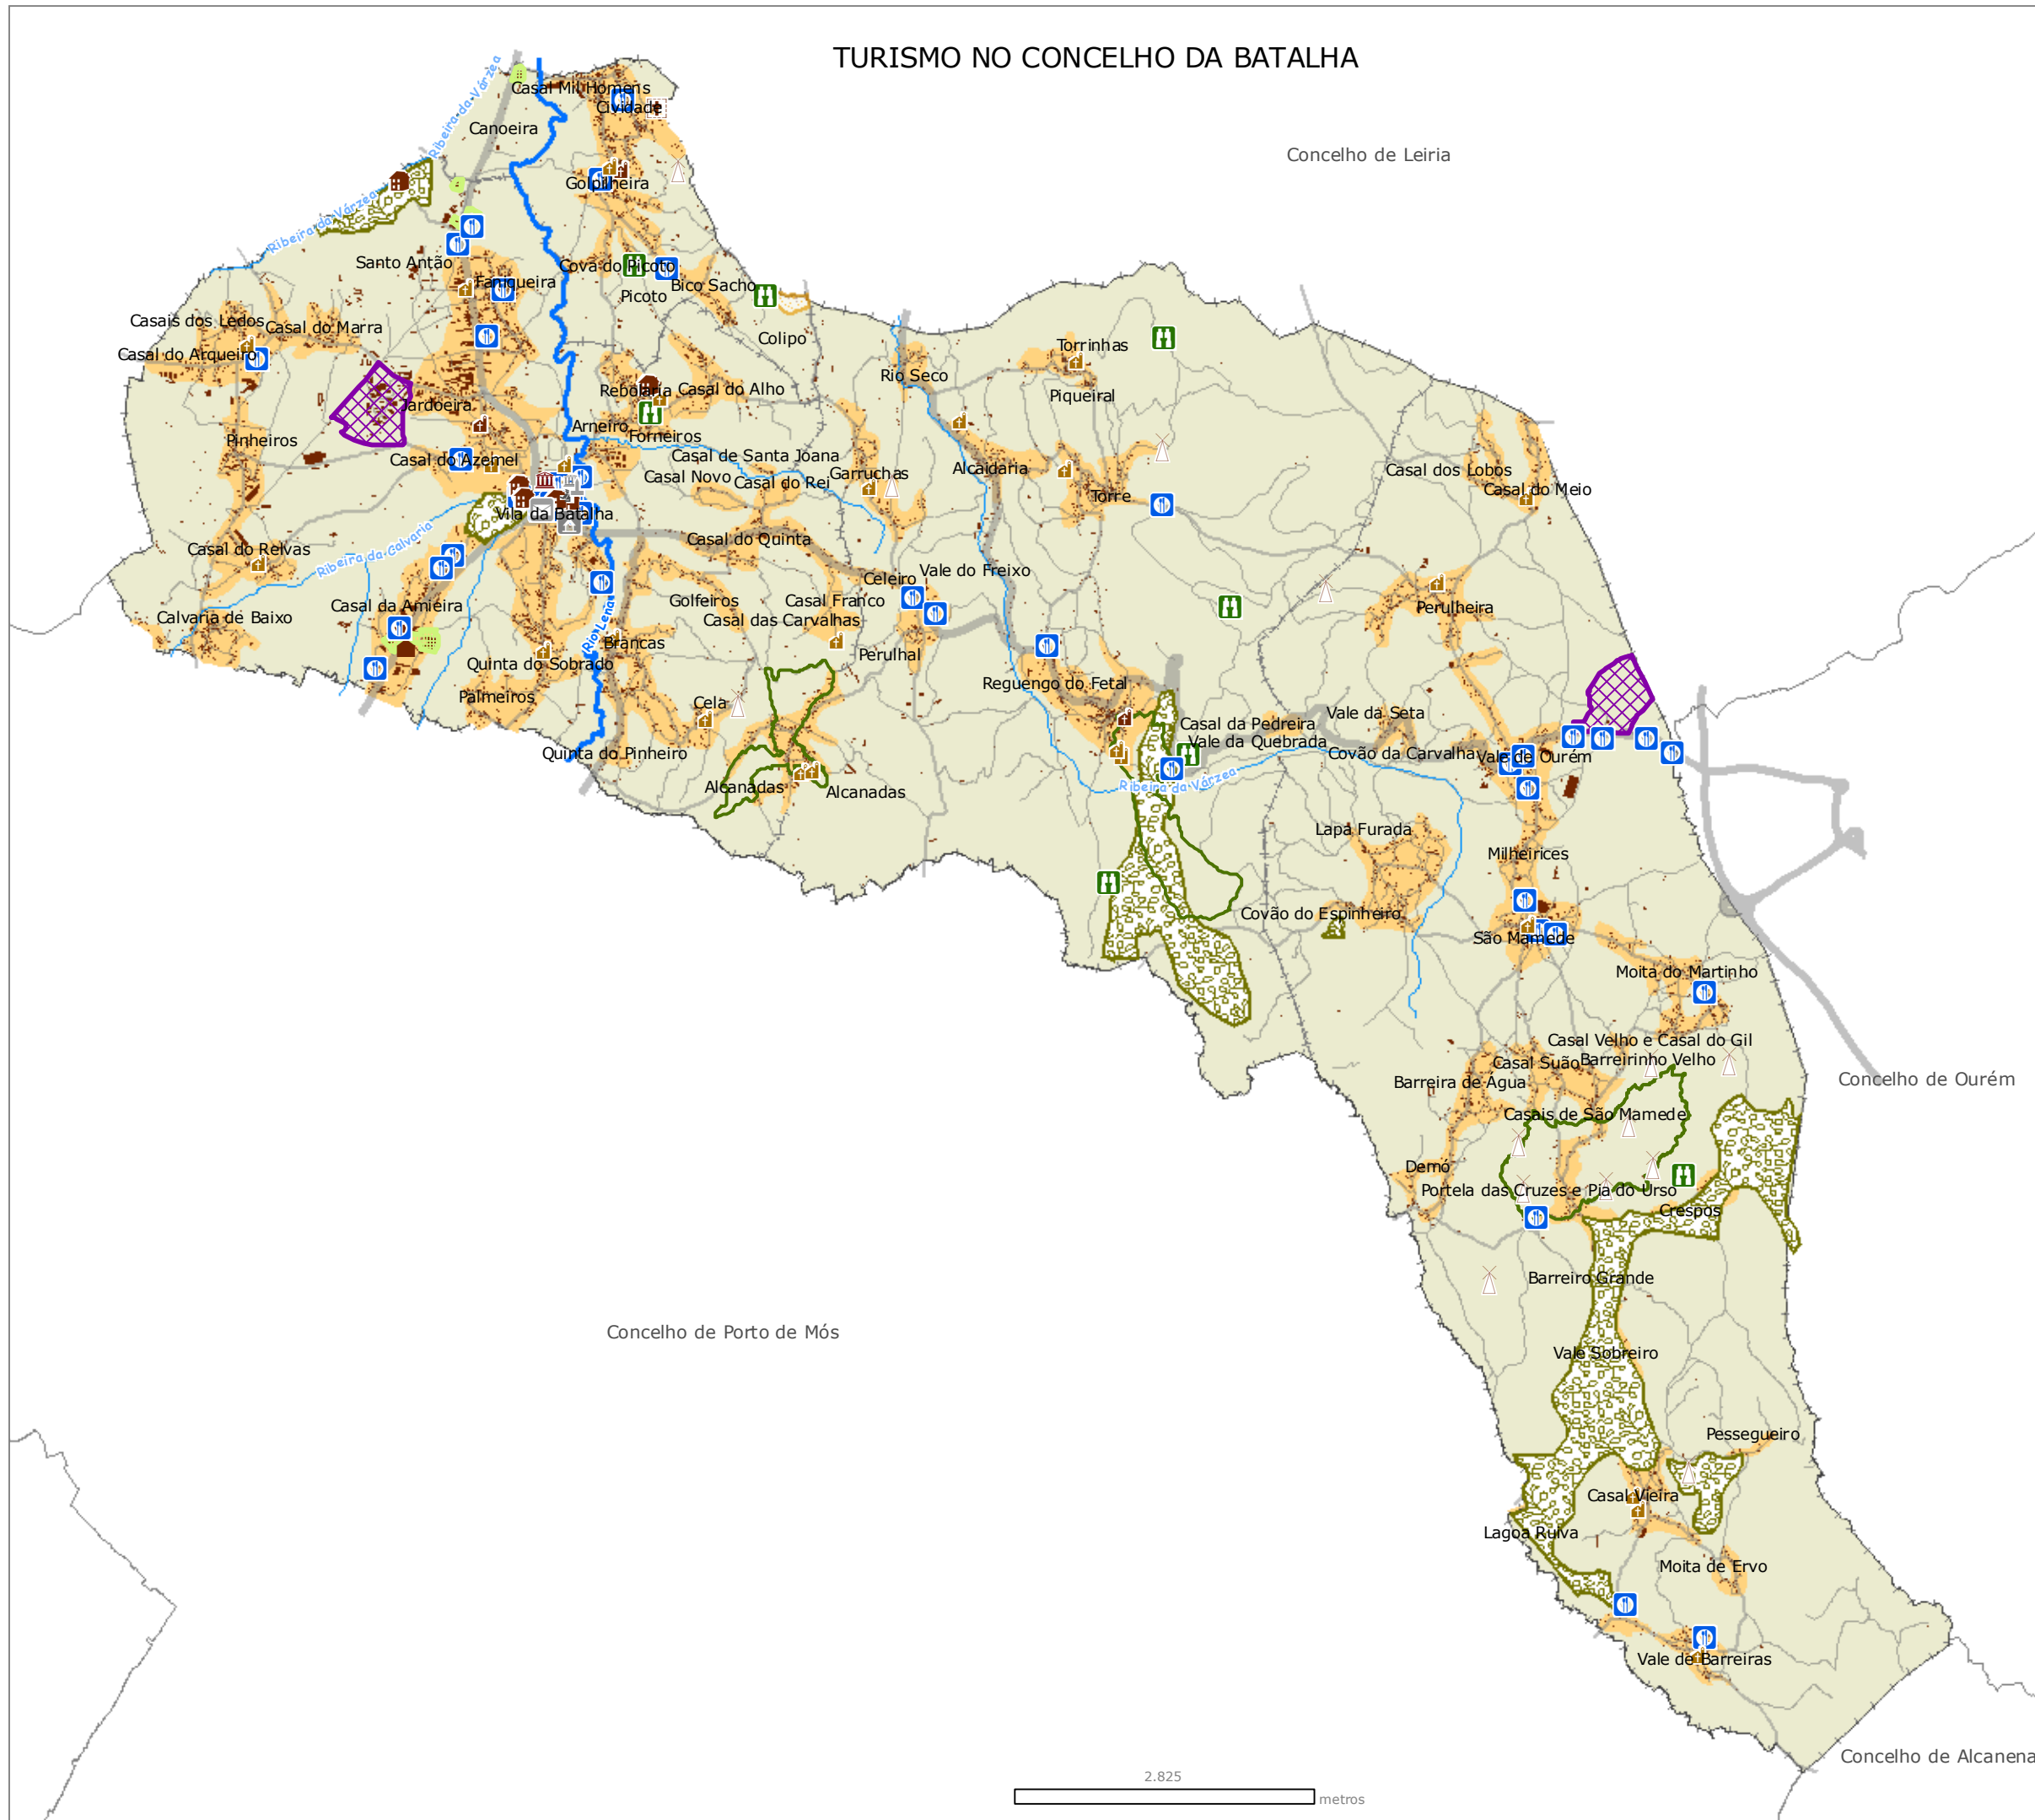

# TURISMO NO CONCELHO DA BATALHA

## Legenda

- Mosteiro
- Igreja
- Capela
- Ermida
- Edifício de Interesse
- Moinho
- Câmara Municipal da Batalha
- Junta de Freguesia da Batalha
- Quartel da Guarda Nacional Republicana
- Quartel dos Bombeiros Voluntários da Batalha
- Correios de Portugal
- Miradouro
- Alojamento
- Restaurantes
- Percursos Pedestres
- Rio Lena
- Ribeiras
- Rede Viária Principal
- Rede Viária Secundária
- Rede Viária Local
- Edifícios
- Áreas Urbanas
- Áreas de Interesse Paisagístico
- Zona Arqueológica do Colipo
- Zona Industrial
- Áreas de Terciário
- Limites administrativos

MUNICÍPIO DA BATALHA  
 DIVISÃO DE ORDENAMENTO DO TERRITÓRIO  
 SERVIÇO TÉCNICO DE PLANEAMENTO E SIG

Fonte: Base cartográfica Ortofotomapas à escala 1/5000, Maio 2004, cobertura do Município da Batalha, limites administrativos do IGP, versão 5.0 Setembro 2007