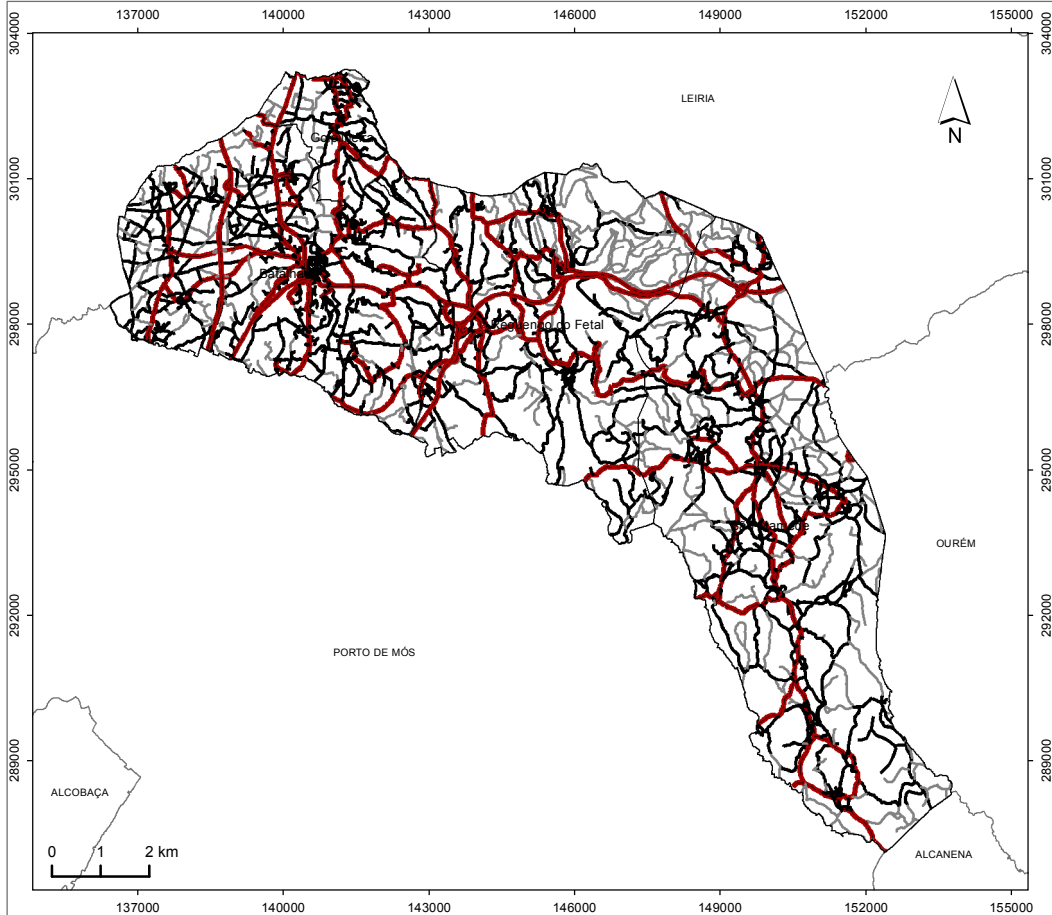

REDE VIÁRIA FLORESTAL (RVF) CONCELHO DA BATALHA

LEGENDA:

- Limite do concelho da Batalha
- Limite de freguesia
- Limite dos concelhos limítrofes

Rede viária florestal

Rede DFCI

- 1.^a Ordem
- 2.^a Ordem
- 3.^a Ordem

FONTE:

CAOP 2014.0 (2014), Direção-Geral do Território 2014.
Município da Batalha, 2014.

Projeção Cartográfica: Hayford (Internacional 1924),
Gauss-Kruger, Datum Lisboa (IGEOE)

Município da Batalha

BATALHA
Câmara Municipal